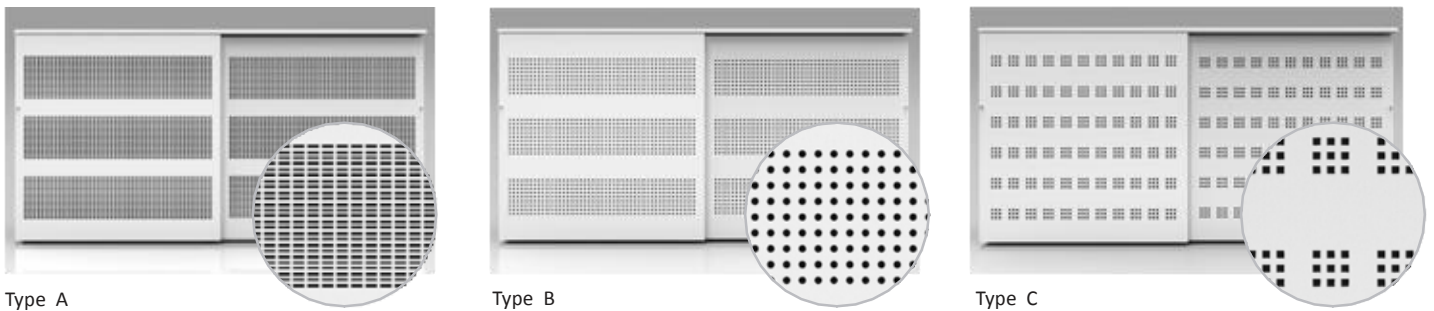

Perforatie standaard