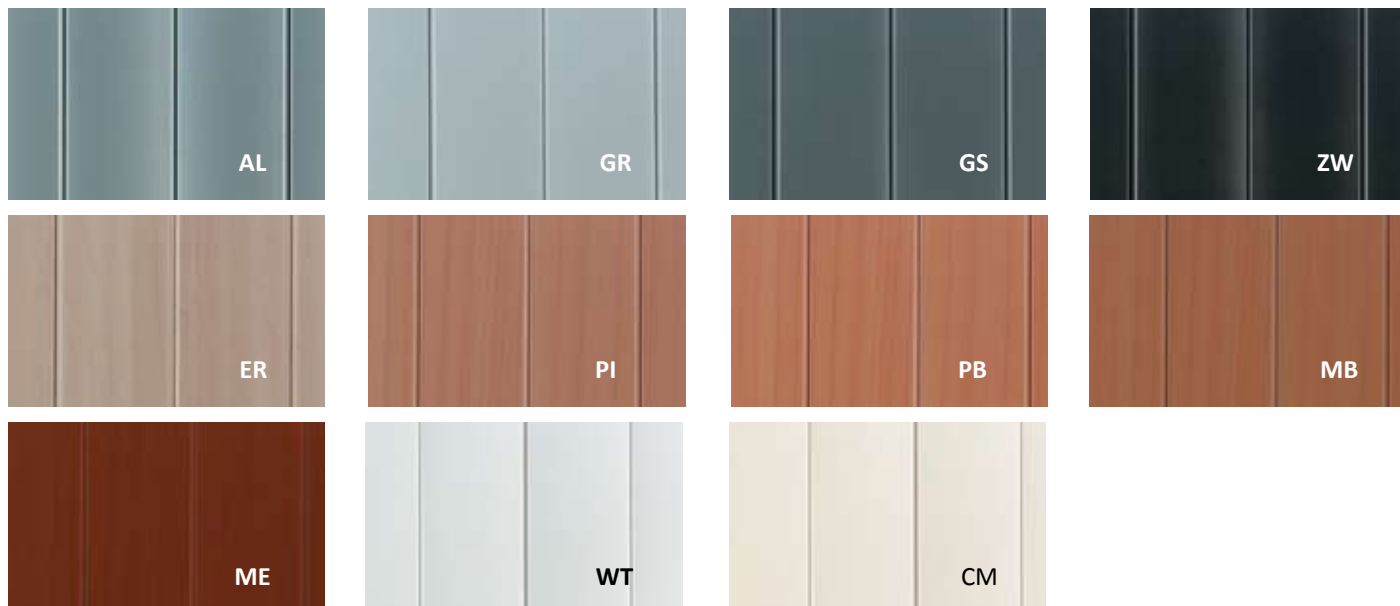

CUBE PVC ROLLUIKEN TYPE SE16 / RIDEAUX TYPE SE16 / TAMBOUR DOORS TYPE SE16